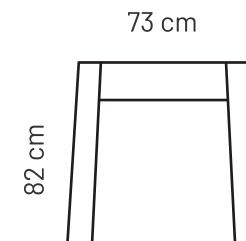

FIESTA

PADDING (FIESTA): Polyurethane Foam HR35

PADDING (SENIOR; SENIOR+): RP35

FRAME: Birch plywood & pine

MEASUREMENTS

FIESTA;
FIESTA SENIOR;
FIESTA SENIOR +