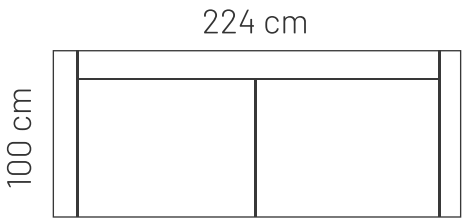

## MEASUREMENTS

RIZZI 1

RIZZI 2

RIZZI 3

PLAZA FS

## ADDITIONAL INFORMATION

Height: 90 cm  
Sitting height: 46 cm  
Armrest: 12 cm  
Sitting depth: 65 cm  
Dec. pillows: 0 pcs.

## LEGS Metal legs

L76

h=17 cm  
● silver

L78

h=17 cm  
● black

RIZZI D+3

Measurements tolerance +/- 3 cm

Riia 142, Tartu 50411 Estonia | Office: +372 641 2412  
Sales: +358 4004 30292 (FIN) +372 512 6036 (EST)  
bellfire@bellfire.ee | bellfire@elisanet.fi | tilaukset@bellfire.ee