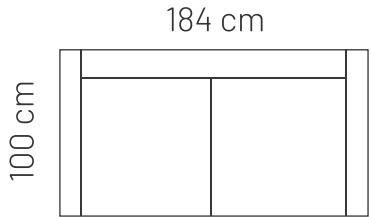

## MEASUREMENTS

RIZZI 1

RIZZI 2

RIZZI 3

PLAZA FS

## ADDITIONAL INFORMATION

Height: 90 cm  
Sitting height: 46 cm  
Armrest: 12 cm  
Sitting depth: 65 cm  
Dec. pillows: 0 pcs.

## LEGS Metal legs

L76

h=17 cm  
● silver

L78

h=17 cm  
● black

RIZZI D+3

Measurements tolerance +/- 3 cm

Riia 142, Tartu 50411 Estonia | Office: +372 641 2412  
Sales: +358 4004 30292 (FIN) +372 512 6036 (EST)  
bellfire@bellfire.ee | bellfire@elisanet.fi | tilaukset@bellfire.ee