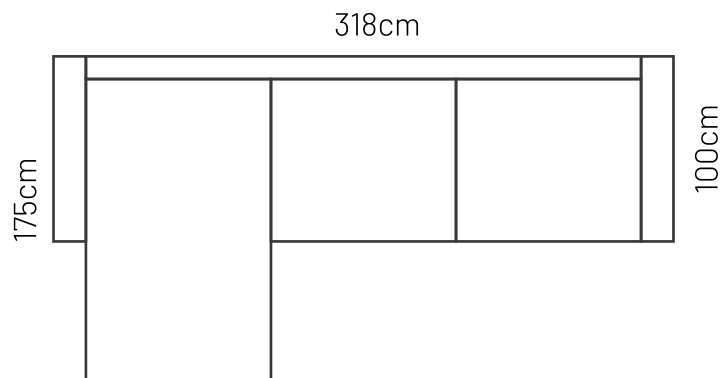

## ADDITIONAL INFORMATION

Height: 90 cm  
Sitting height: 46 cm  
Armrest: 12 cm  
Sitting depth: 65 cm  
Dec. pillows: 0 pcs.

## LEGS Metal legs

L76

h=17 cm  
● silver

L78

h=17 cm  
● black

RIZZI D+3

Measurements tolerance +/- 3 cm

Riia 142, Tartu 50411 Estonia | Office: +372 641 2412  
Sales: +358 4004 30292 (FIN) +372 512 6036 (EST)  
bellfire@bellfire.ee | bellfire@elisanet.fi | tilaukset@bellfire.ee

MEASUREMENTS  
for different combination options

RIZZI 3+D

RIZZI 2+D

RIZZI 1+D

RIZZI D+3

RIZZI D+2

RIZZI D+1

Riia 142, Tartu 50411 Estonia | Office: +372 641 2412  
Sales: +358 4004 30292 (FIN) +372 512 6036 (EST)  
bellfire@bellfire.ee | bellfire@elisaneet.fi | tilaukset@bellfire.ee