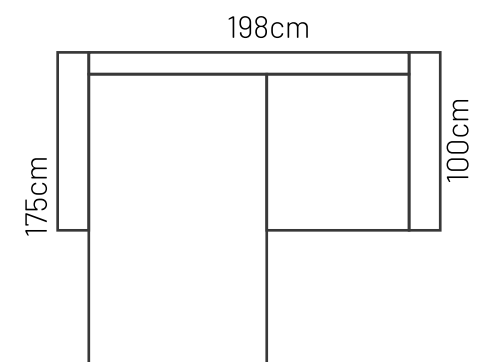

## ADDITIONAL INFORMATION

Height: 90 cm  
Sitting height: 46 cm  
Armrest: 12 cm  
Sitting depth: 65 cm  
Dec. pillows: 0 pcs.

## LEGS Metal legs

L76

h=17 cm  
● silver

L78

h=17 cm  
● black

RIZZI D+3

Measurements tolerance +/- 3 cm

Riia 142, Tartu 50411 Estonia | Office: +372 641 2412  
Sales: +358 4004 30292 (FIN) +372 512 6036 (EST)  
bellfire@bellfire.ee | bellfire@elisanet.fi | tilaukset@bellfire.ee

MEASUREMENTS  
for different combination options

RIZZI 3+D

RIZZI 2+D

RIZZI 1+D

RIZZI D+3

RIZZI D+2

RIZZI D+1

Riia 142, Tartu 50411 Estonia | Office: +372 641 2412  
Sales: +358 4004 30292 (FIN) +372 512 6036 (EST)  
bellfire@bellfire.ee | bellfire@elisaneet.fi | tilaukset@bellfire.ee