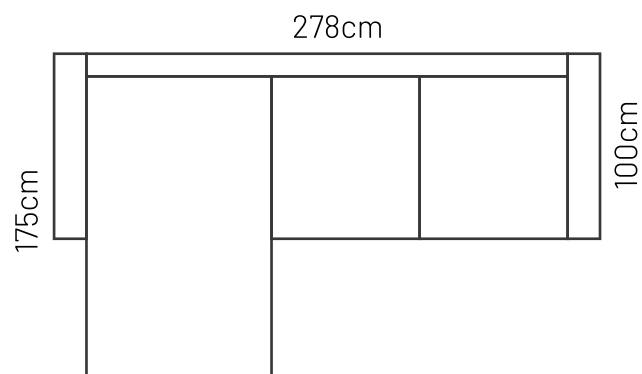

## ADDITIONAL INFORMATION

Height: 90 cm  
Sitting height: 46 cm  
Armrest: 12 cm  
Sitting depth: 65 cm  
Dec. pillows: 0 pcs.

## LEGS Metal legs

L76

h=17 cm  
● silver

L78

h=17 cm  
● black

RIZZI D+3

Measurements tolerance +/- 3 cm

Riia 142, Tartu 50411 Estonia | Office: +372 641 2412  
Sales: +358 4004 30292 (FIN) +372 512 6036 (EST)  
bellfire@bellfire.ee | bellfire@elisanet.fi | tilaukset@bellfire.ee

MEASUREMENTS  
for different combination options

RIZZI 3+D

RIZZI 2+D

RIZZI 1+D

RIZZI D+3

RIZZI D+2

RIZZI D+1

Riia 142, Tartu 50411 Estonia | Office: +372 641 2412  
Sales: +358 4004 30292 (FIN) +372 512 6036 (EST)  
bellfire@bellfire.ee | bellfire@elisaneet.fi | tilaukset@bellfire.ee