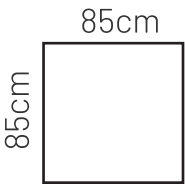

## MEASUREMENTS

RIZZI 1

RIZZI 2

RIZZI 3

PLAZA FS

## ADDITIONAL INFORMATION

Height: 90 cm  
Sitting height: 46 cm  
Armrest: 12 cm  
Sitting depth: 65 cm  
Dec. pillows: 0 pcs.

## LEGS Metal legs

L76

h=17 cm  
● silver

L78

h=17 cm  
● black

RIZZI D+3

Measurements tolerance +/- 3 cm

Riia 142, Tartu 50411 Estonia | Office: +372 641 2412  
Sales: +358 4004 30292 (FIN) +372 512 6036 (EST)  
bellfire@bellfire.ee | bellfire@elisanet.fi | tilaukset@bellfire.ee