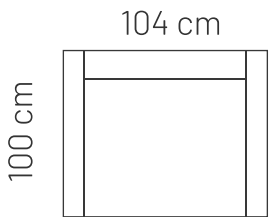

## MEASUREMENTS

RIZZI 1

RIZZI 2

RIZZI 3

PLAZA FS

## ADDITIONAL INFORMATION

Height: 90 cm  
Sitting height: 46 cm  
Armrest: 12 cm  
Sitting depth: 65 cm  
Dec. pillows: 0 pcs.

## LEGS Metal legs

L76

h=17 cm  
● silver

L78

h=17 cm  
● black

RIZZI D+3

Measurements tolerance +/- 3 cm

Riia 142, Tartu 50411 Estonia | Office: +372 641 2412  
Sales: +358 4004 30292 (FIN) +372 512 6036 (EST)  
bellfire@bellfire.ee | bellfire@elisanet.fi | tilaukset@bellfire.ee