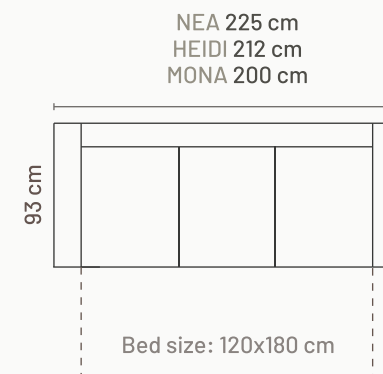

## ADDITIONAL INFORMATION

Height: 86 cm  
Sitting height: 46 cm  
Sitting depth: 58 cm  
Dec. pillows: 0 pcs.

### LEGS

L16

h = 3 cm

## ARMRESTS

1

NEA, CARMEN  
20 cm

2

NISSE  
22 cm

3

NEMO  
18 cm

4

HEIDI  
14 cm

5

MONA  
8 cm

6

TANGO  
19,5 cm

NEA 225 cm  
HEIDI 212 cm  
MONA 200 cm

3BS

NEMO 235 cm      NISSE 243 cm  
HEIDI 228 cm      TANGO 238 cm  
MONA 215 cm      NEA & CARMEN 236 cm