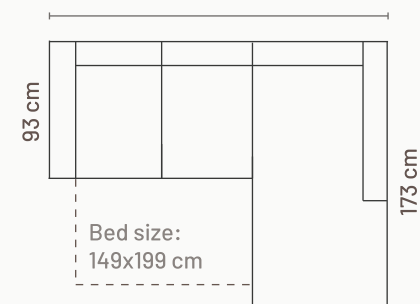

## ADDITIONAL INFORMATION

Height: 86 cm  
Sitting height: 46 cm  
Sitting depth: 58 cm  
Dec. pillows: 0 pcs.

### LEGS

L16

h = 3 cm

## ARMRESTS

1

NEA, CARMEN  
20 cm

2

NISSE  
22 cm

3

NEMO  
18 cm

4

HEIDI  
14 cm

5

MONA  
8 cm

6

TANGO  
19,5 cm

NEA 225 cm  
HEIDI 212 cm  
MONA 200 cm

3BS

NEMO 235 cm      NISSE 243 cm  
HEIDI 228 cm      TANGO 238 cm  
MONA 215 cm      NEA & CARMEN 236 cm