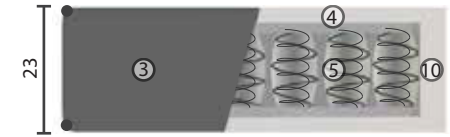

Hybrid plus

COMPOSITION

MATTRESS - HYBRID 23

- 3. Fabric + piping (2x)
- 4. Foam (E35100;4 cm)
- 5. Pocket springs double
HARD(Joey 2,0;15 cm)+2RAM
MEDIUM(Joey 1,8;15 cm) + 2RAM
- 10. Foam (E30160;6,5 cm)

H:10 cm L22
H:15 cm L52
H:23 cm L53
STANDARD

METAL

H:23 cm L55
H:15 cm L54
H:10 cm L57
H:12 cm L50
H:19 cm L64

AVAILABLE SIZES:

- 80 x 200
- 90 x 200
- 120 x 200
- 140 x 200
- 160 x 200
- 180 x 200