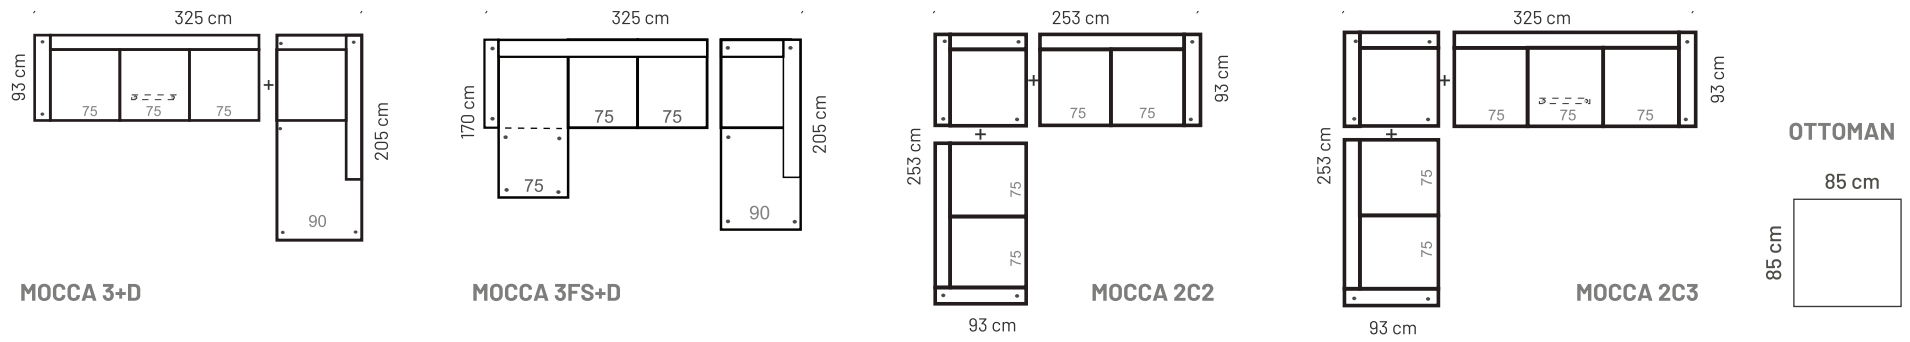

## COMBINATIONS

## ADDITIONAL INFORMATION

Height: 83 cm  
Sitting height: 45 cm  
Sitting depth: 58 cm  
Armrest: 10 cm  
Dec. pillows: 0 pcs.

- Corner unit available in
- 1C1
- 1C2
- 2C2
- 2C3
- 3C3
- 1C3

Riia 142, Tartu 50411 Estonia | Office: +372 641 2412  
Sales: +358 4004 30292 (FIN) +372 512 6036 (EST)  
bellfire@bellfire.ee | bellfire@elisanet.fi | tilaukset@bellfire.ee