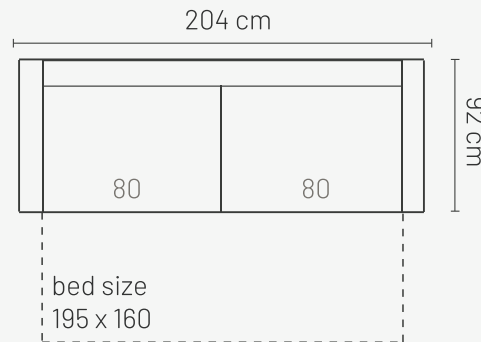

PADOVA 160 (armrest 3)