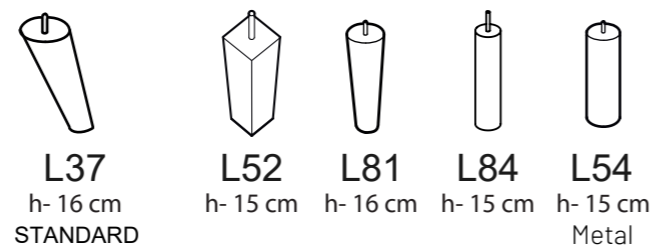

LEA

PADDING: Polyurethane Foam E30
FRAME: Birch plywood & pine

COMBINATIONS

LEA 3 (2*85 - 189cm) - standard
LEA 3 L (3*60 - 204cm)
LEA 3 M (3*55 - 189cm)

LEA 3FS (3*55 - 189cm) standard
LEA 3FS L (3*60 - 204cm)

ADDITIONAL INFORMATION

Height: 80 cm (standard)
Sitting height: 49 cm (standard)
Seat width: 55 / 60 / 83 cm
Seat depth: 53 cm
Armrest width: 12 cm
Decorative pillows: 2 pcs.
Decorative pillows (Ancona 1): 0 pcs.

LEGS

LEG COLORS

BELLFIRE
Eesti mööblitootja aastast 2005

Bellfire OÜ | Riia 142, Tartu 50411 Estonia | Office: +372 641 2412

Sales: +372 512 6036 (EST) | bellfire@bellfire.ee

Sales: +358 4004 30292 (FIN) | tarmo@softcare.fi | tilaukset@bellfire.ee

Sales: +46 704673665 | nmi@nmi.u.se