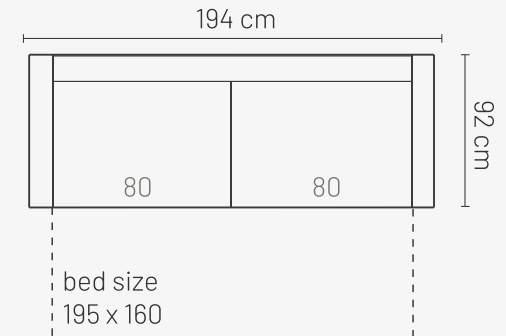

PADOVA 160 (armrest 4)