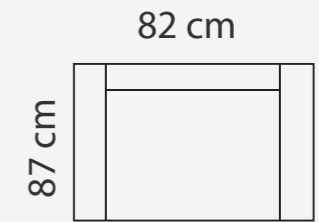

COMBINATIONS

IRMA 1