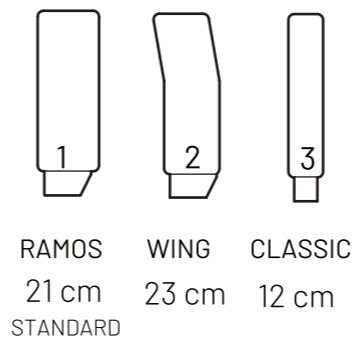

RAMOS

PADDING: Polyurethane Foam E30
FRAME: Birch plywood & pine

COMPONENTS

ADDITIONAL INFORMATION

Height: 88 cm
Sitting height: 44 cm
Sitting depth: 56 cm
Dec. pillows: 0 pcs

LEGS

L10
4,5x14cm
h-8 cm
STANDARD

LEG COLORS

ARMRESTS

Riia 142, Tartu 50411 Estonia | Office: +372 641 2412
Sales: +358 4004 30292 (FIN) +372 512 6036 (EST)
bellfire@bellfire.ee | bellfire@elisanet.fi | tilaukset@bellfire.ee