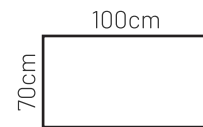

## ARMRESTS

23cm  
PLAZA

12cm  
RIZZI

23cm  
ISOLA

PLAZA headrest

PLAZA FS

Measurements tolerance +/- 3 cm

Riia 142, Tartu 50415 Estonia | Office: +372 641 2412  
 Sales: +358 4004 30292 (FIN) +372 512 6036 (EST)  
 bellfire@bellfire.ee | bellfire@elisamet.fi | tilaukset@bellfire.ee