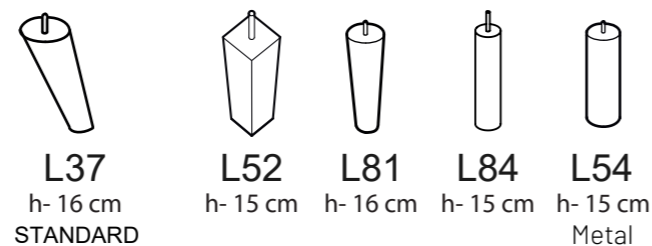

LEA

PADDING: Polyurethane Foam E30
FRAME: Birch plywood & pine

COMBINATIONS

LEA 3 (2*85 - 189cm) - standard
LEA 3 L (3*60 - 204cm)
LEA 3 M (3*55 - 189cm)

ADDITIONAL INFORMATION

Height: 80 cm (standard)
Sitting height: 49 cm (standard)
Seat width: 55 / 60 / 83 cm
Seat depth: 53 cm
Armrest width: 12 cm
Decorative pillows: 2 pcs.
Decorative pillows (Ancona 1): 0 pcs.

LEGS

LEG COLORS

BELLFIRE
Eesti mööblitootja aastast 2005

Bellfire OÜ | Riia 142, Tartu 50411 Estonia | Office: +372 641 2412

Sales: +372 512 6036 (EST) | bellfire@bellfire.ee

Sales: +358 4004 30292 (FIN) | tarmo@softcare.fi | tilaukset@bellfire.ee

Sales: +46 704673665 | nmi@nmi.u.se