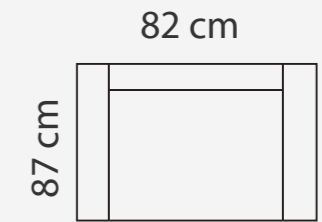

COMBINATIONS

IRMA 1