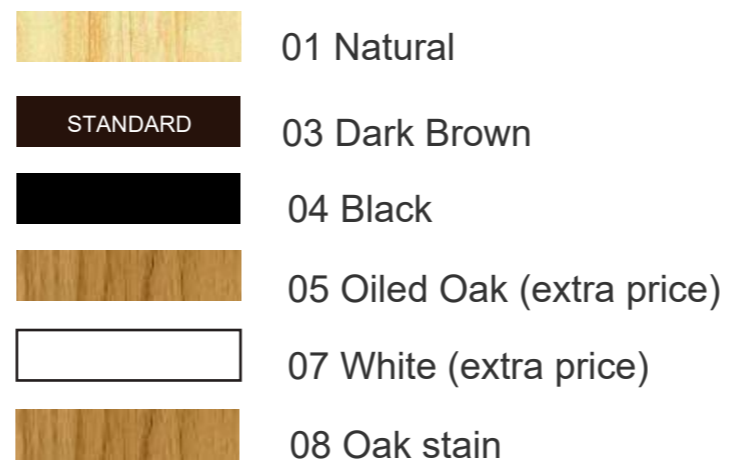

LEGS

WOODEN LEG COLORS