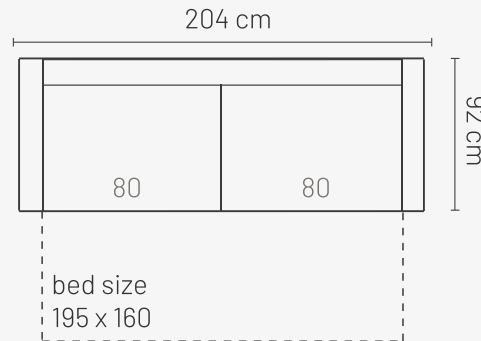

PADOVA 160 (armrest 3)