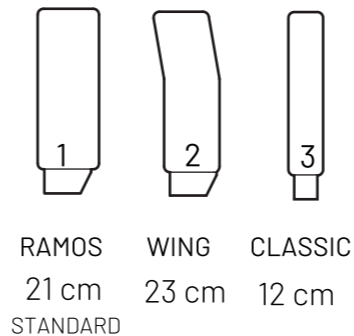

RAMOS

PADDING: Polyurethane Foam E30
FRAME: Birch plywood & pine

COMPONENTS

ADDITIONAL INFORMATION

Height: 88 cm
Sitting height: 44 cm
Sitting depth: 56 cm
Dec. pillows: 0 pcs

LEGS

L10
4,5x14cm
h-8 cm
STANDARD

LEG COLORS

ARMRESTS

Riia 142, Tartu 50411 Estonia | Office: +372 641 2412
Sales: +358 4004 30292 (FIN) +372 512 6036 (EST)
bellfire@bellfire.ee | bellfire@elisanet.fi | tilaukset@bellfire.ee