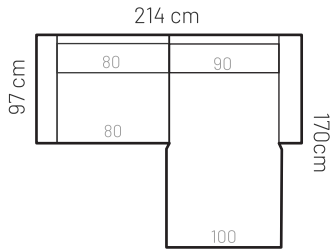

## LEGS

L37  
h- 16 cm  
STANDARD

## ADDITIONAL INFORMATION

Height: 90 cm  
 Sitting height: 46 cm  
 Armrest: 23 cm  
 Sitting depth: 65 / 135 cm  
 Dec. pillows: 0 pcs.

## ARMRESTS

23cm  
PLAZA

12cm  
RIZZI

23cm  
ISOLA

PLAZA headrest

PLAZA FS

Measurements tolerance +/- 3 cm

Riia 142, Tartu 50415 Estonia | Office: +372 641 2412  
 Sales: +358 4004 30292 (FIN) +372 512 6036 (EST)  
 bellfire@bellfire.ee | bellfire@elisamet.fi | tilaukset@bellfire.ee