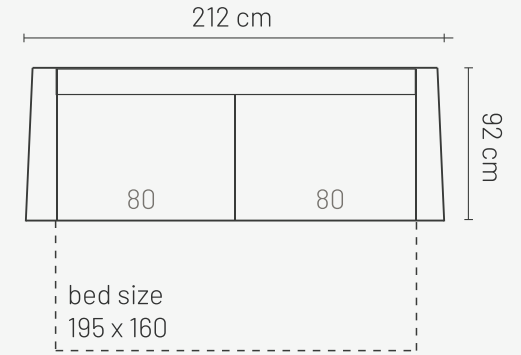

PADOVA 160 (armrest 2)