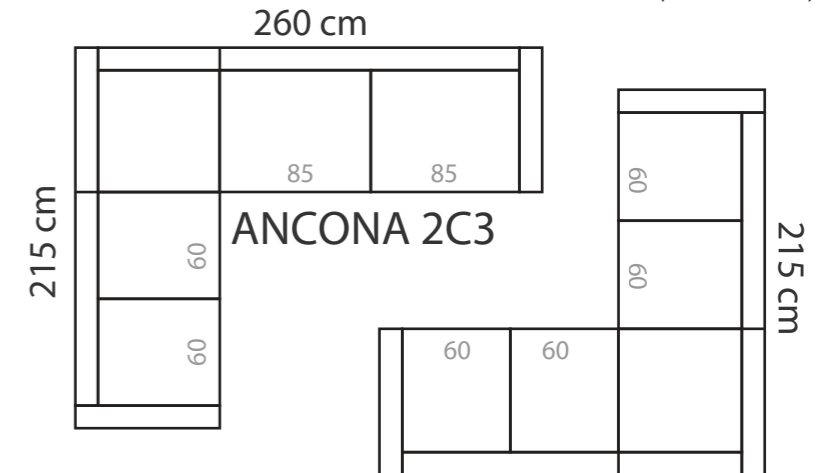

### LEGS

L49  
 h- 12 cm  
 STANDARD

## COMBINATIONS

ANCONA 1 ANCONA 2 ANCONA 3

ANCONA 3 (2\*85 - 189cm) - standard  
 ANCONA 3 L (3\*60 - 204cm)  
 ANCONA 3 M (3\*55 - 189cm)

ANCONA 2C3

ANCONA 2C2

ANCONA D+2

ANCONA 3FS  
 ANCONA 3FS (3\*55 - 189cm) standard  
 ANCONA 3FS L (3\*60 - 204cm)