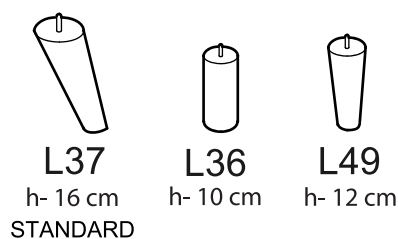

ELLE

Seat padding: Polyurethane Foam HR35130
Back cushion : Polyurethane Foam T23060
Frame: Birch plywood & pine

COMBINATIONS

ADDITIONAL INFORMATION

Height: 80 cm
Sitting height: 45 cm
Armrest: 7 cm

LEGS

WOODEN LEG COLORS